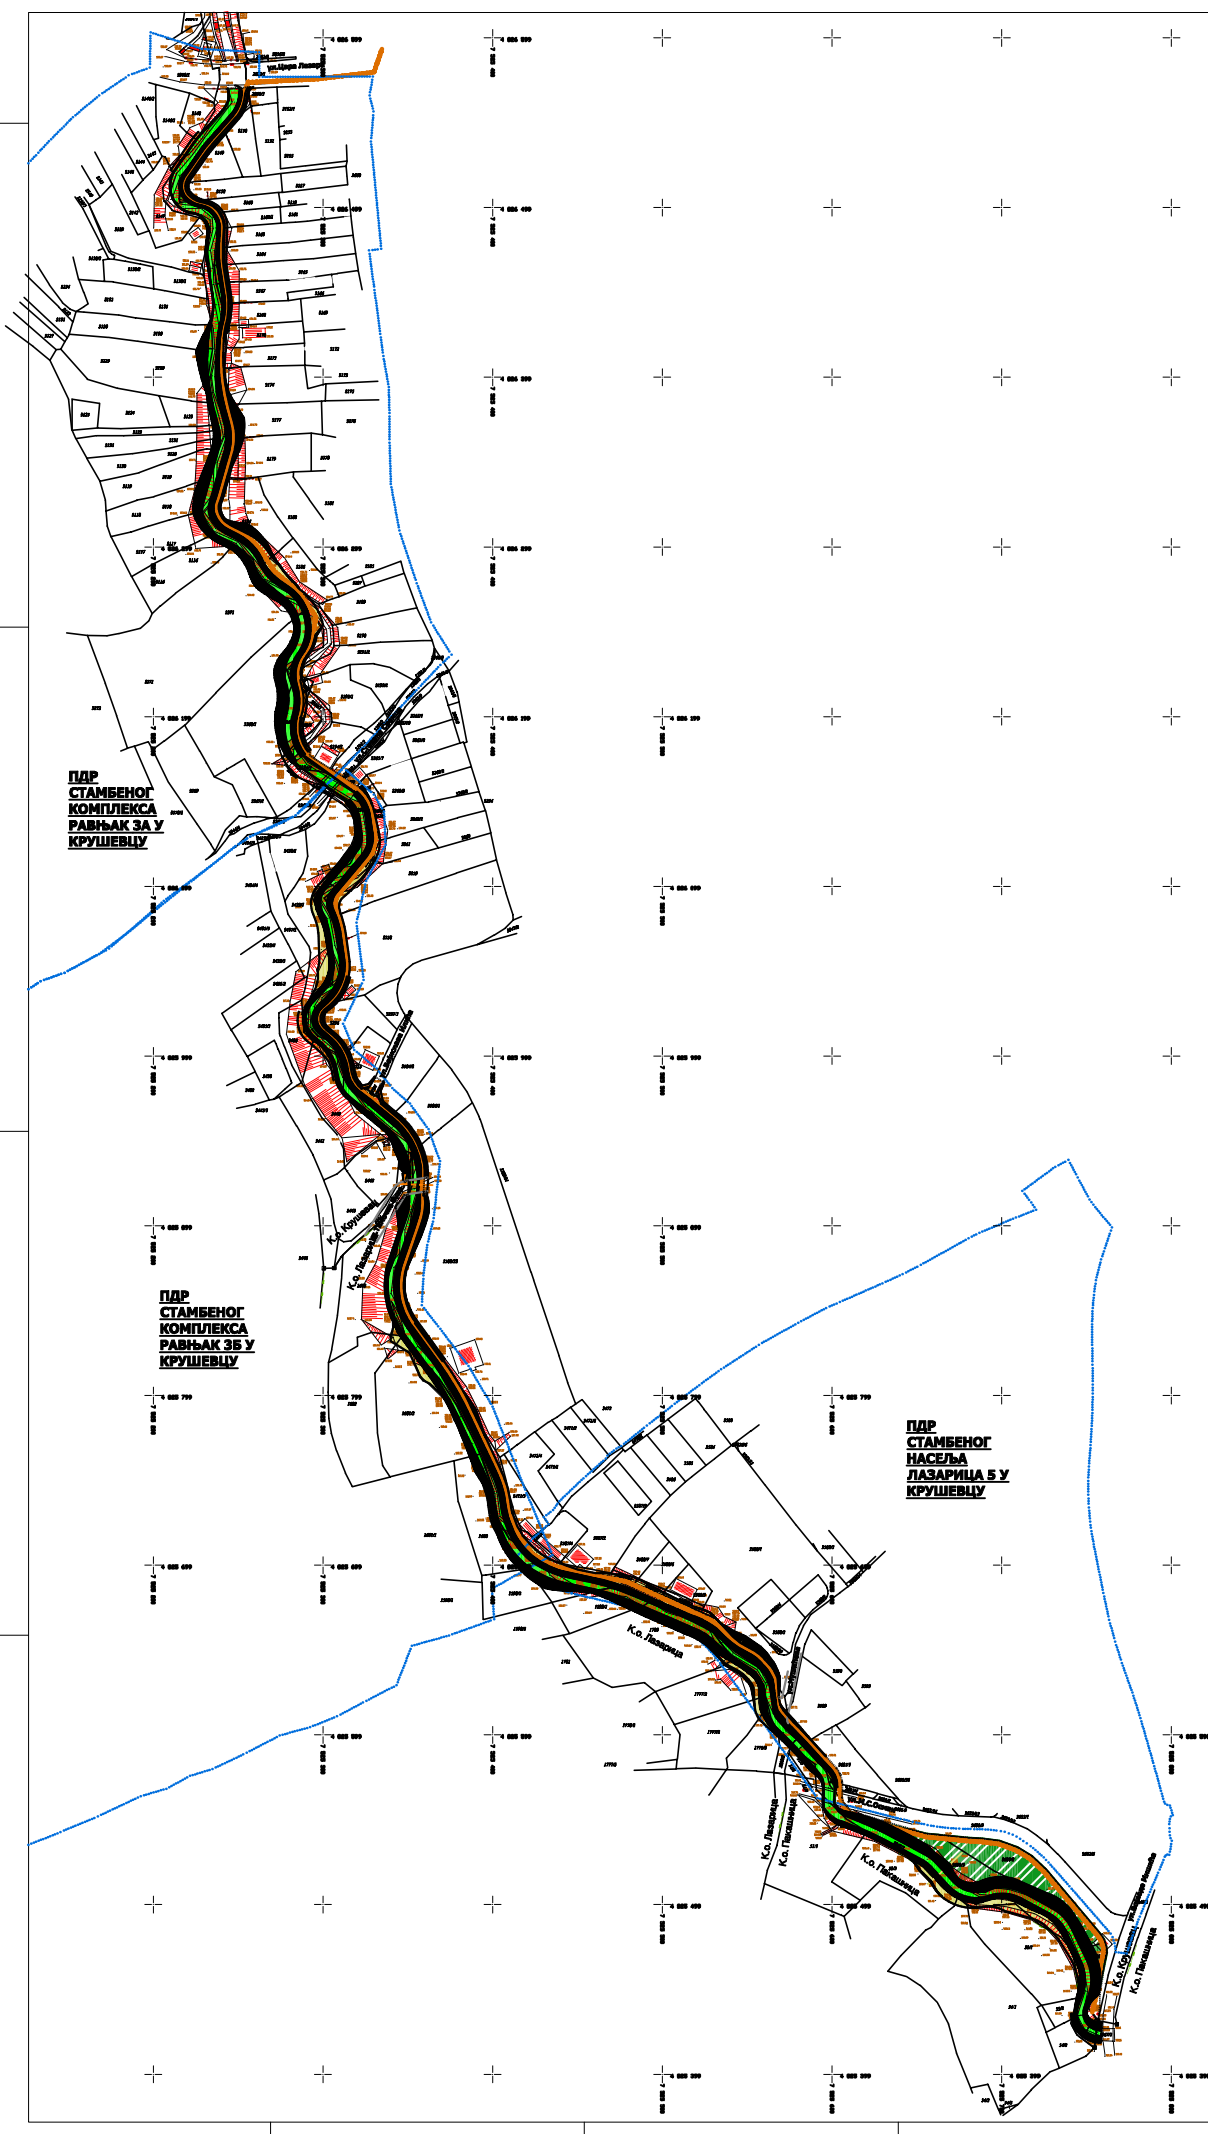

ГРАД КРУШЕВАЦ

ПЛАН ДЕТАЛЈНЕ РЕГУЛАЦИЈЕ "ГАРСКОГ ПОТОКА И ГАРСКОГ КОЛЕКТОРА (од ул.Цара Лазара до ул.Војводе Мишића)" У КРУШЕВЦУ

ЛЕГЕНДА

НАМЕНА ПОВРШИНА

- КОРИТО ПОТОКА
- ОБЛАСТ РЕГУЛАЦИЈЕ ПОТОКА-ЦИВИЛНЕ
- ПОТПОРНИ ЗИД
- ТРАСА БЕГАЛАСКОГ КОЛЕКТОРА
- ЗАШТИТНО ЗЕЛЕНИЛО

ДИРЕКЦИЈА ЗА УРБАНИЗАМ И ИЗГРАДЊУ
Крушевац

графички прилог
ПЛАНИРАНА НАМЕНА ПОВРШИНА

аутентична урбанизација: ДАНИЈА ДЕЉАНИН, дигит.лек.арх.
схематички: АЛЕКСАНДАР ЦВЕЊИ, дигит.лек.арх.грађ.

масштаб: **1 : 1000**
лист бр. (вер.):
лист бр. 02010
лист: **2**