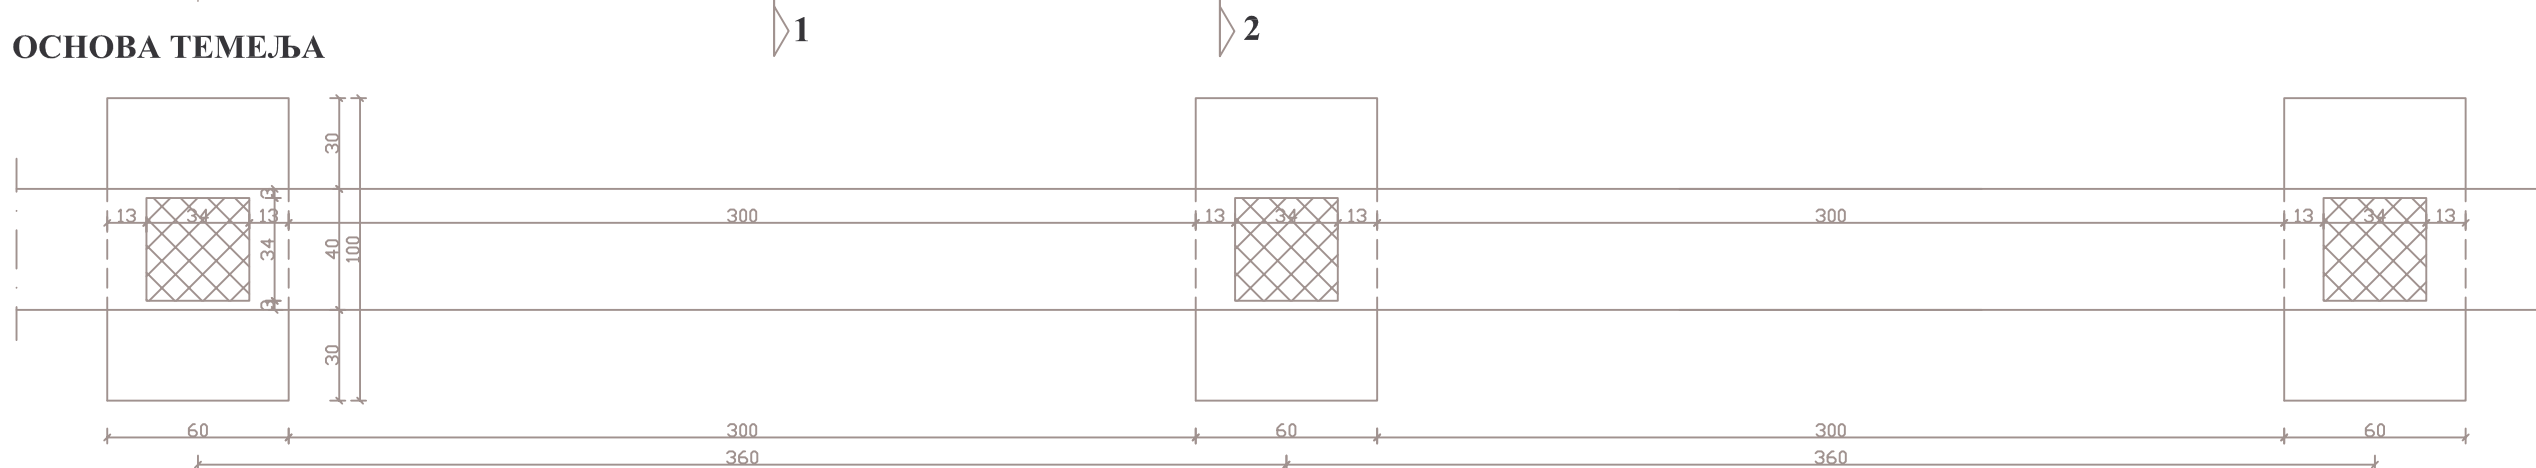

ИЗГЛЕД

ОСНОВА ТЕМЕЉА

ознака врсте техничке документације:

ИДЕЈНИ ПРОЈЕКАТ (ИДП)

РЕКОНСТРУКЦИЈА ПИОНИРСКОГ ПАРКА

назив цртежа:

ДЕТАЉ ОГРАДЕ ПАРКА-изглед и основа темеља

ознака и назив дела пројекта:

**ГРАД
КРУШЕВАЦ**

размера:

Р 1:25

датум:

број цртежа: