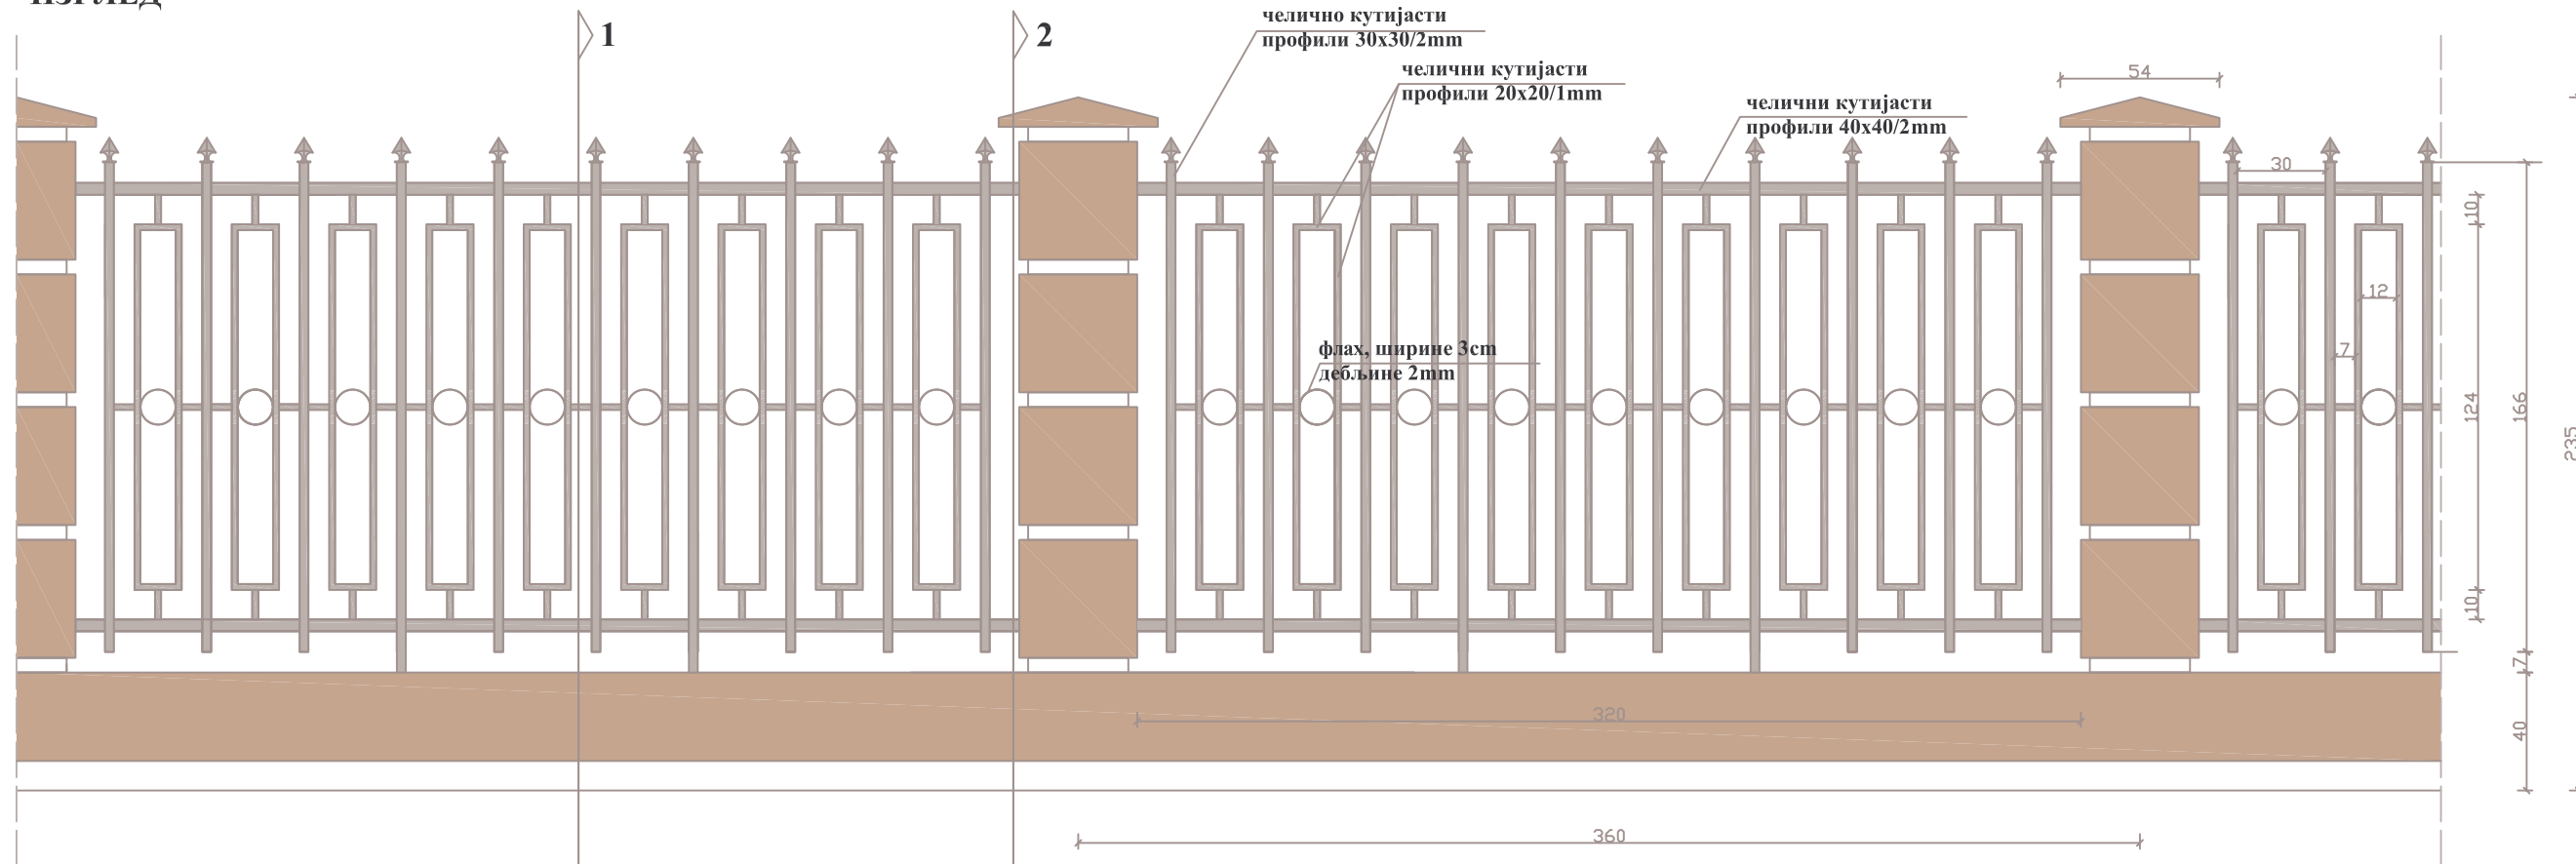

ИЗГЛЕД

ОСНОВА ТЕМЕЉА

ознака врсте техничке документације:

ИДЕЈНИ ПРОЈЕКАТ (ИДП)

РЕКОНСТРУКЦИЈА ПИОНИРСКОГ ПАРКА

назив цртежа:

ДЕТАЉ ОГРАДЕ ПАРКА-изглед и основа темеља

ознака и назив дела пројекта:

9-ПРОЈЕКАТ ПЕЈЗАЖНЕ АРХИТЕКТУРЕ

одговорни пројектант:

Јелена Гајић, дипл.инж.п.а. и х.
пројектант сарадник:

Бојан Тодоровић, дипл.грађ.инж.

назив правног лица
које је израдио предметни пројекат

инвеститор:

**ГРАД
КРУШЕВАЦ**

размера:

Р 1:25

датум:

број цртежа: